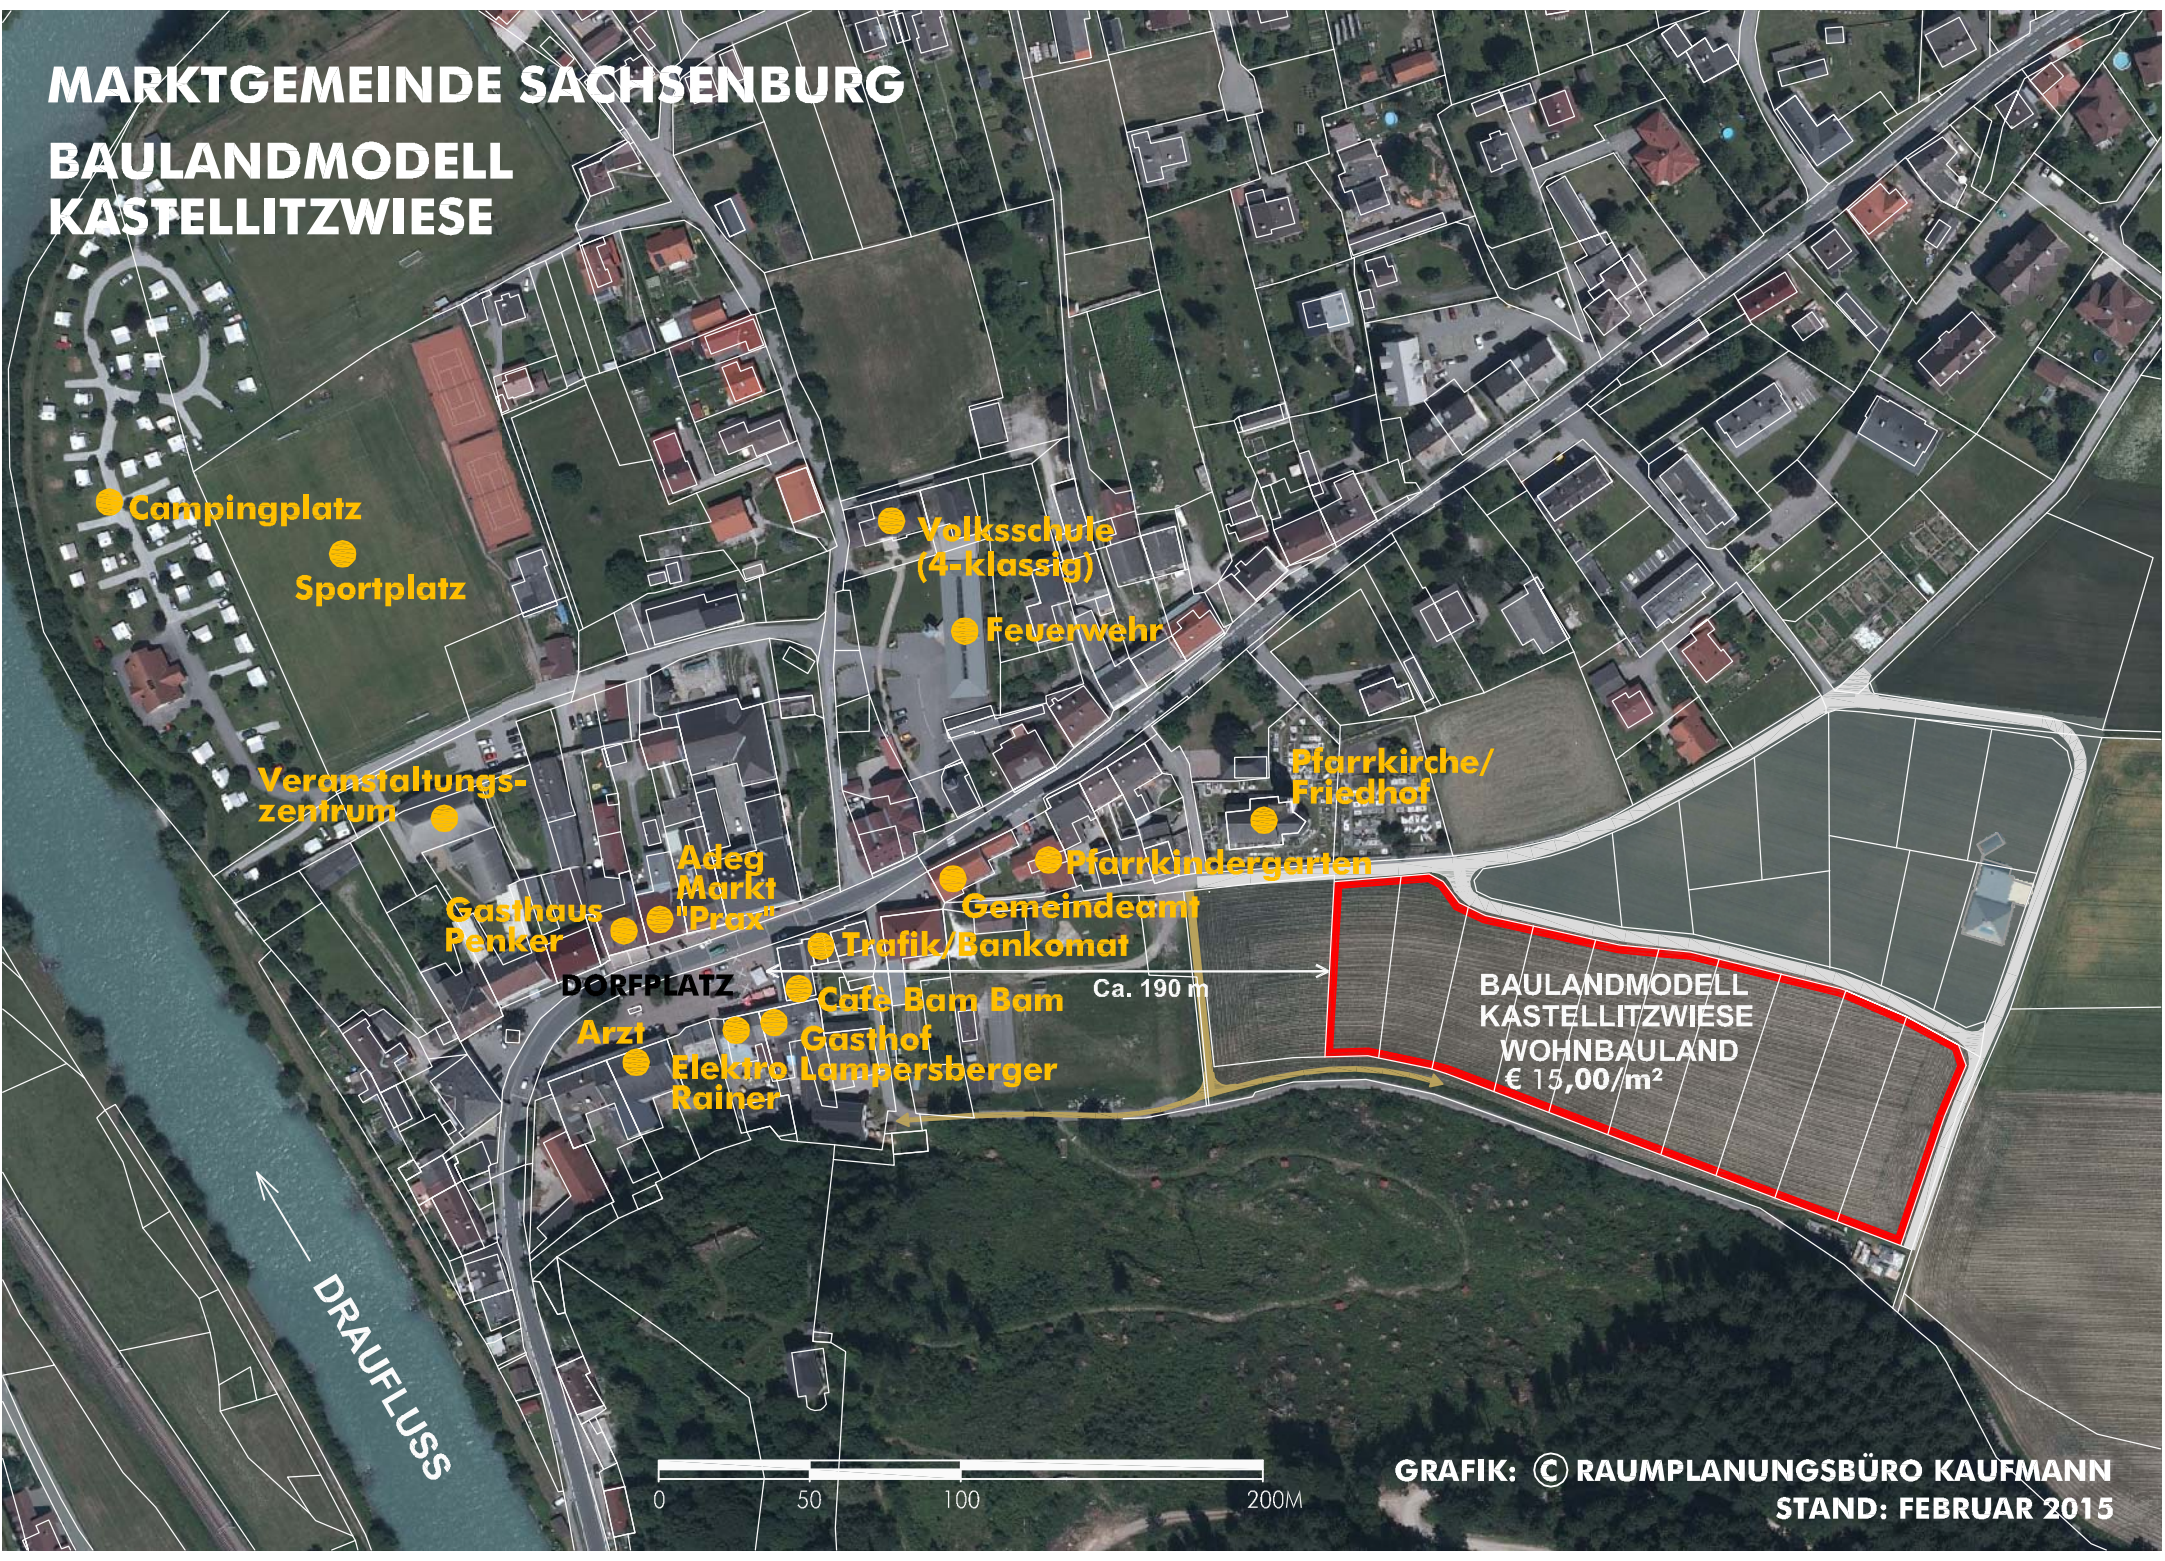

MARKTGEMEINDE SACHSENBURG

BAULANDMODELL KASTELLITZWIESE

Campingplatz

Sportplatz

Volksschule
(4-klassig)

Feuerwehr

Veranstaltungs-
zentrum

Pfarrkirche/
Friedhof

Gasthaus
Penker

Adeq
Markt
"Prax"

Gemeindeamt

Pfarrkindergarten

Trafik/Bankomat

DORFPLATZ

Cafe Bam Bam

Ca. 190 m